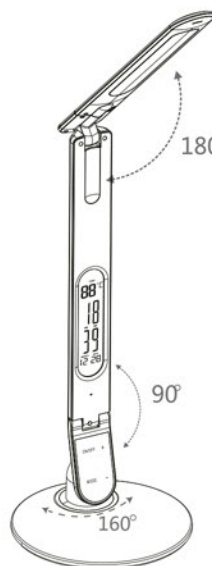

### SPECIFIKACE

Materiál: ABS  
Vstupní proud: DC12V/1,5A  
Max. proud: 12V/650mA  
USB výstup: DC5V/0,5A  
Barva světla: studená bílá  
teplá bílá, přírodní bílá  
Počet LED čipů: 72 kusů SMD 2835  
Příkon: 10W  
Svítivost: 500lm  
Režim osvětlení: po stranách  
Pracovní teplota: <math>< 50^{\circ}\text{C}</math>  
Ovládání: dotykem  
Hmotnost: 1035g  
Rozměry: 468\*188\*188mm

### NASTAVENÍ

připojte adaptér do zadní části lampy

ON/OFF: zapnutí nebo vypnutí lampy  
tlačítko +: nastavení jasu

MODE: výběr barvy světla(studená,  
teplá nebo přírodní bílá)

kalendář: zobrazení kalendáře

### Rozsah nastavení lampy

- při nastavování lampy, držte rukou základnu lampy, aby nedošlo k poškození
- rameno lampy je nastavitelné v rozsahu 180°
- tělo lampy je nastavitelné v rozsahu 90°
- tělo lampy lze otáčet v rozsahu 160°

### Rozsah nastavení ramene lampy

- při nastavování ramene lampy, držte rukou základnu lampy, aby nedošlo k poškození
- rozsah nastavení rotace ramene lampy je 90°