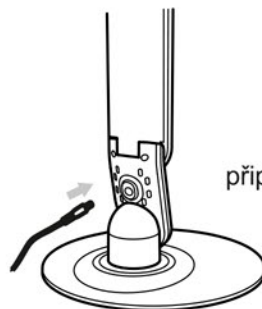

LED stolní lampička

HLAVNÍ FUNKCE

- Příjemné světlo, které neblíká a neoslňuje
- Dlouhá životnost
- Pěkný design
- Pohodlné ovládání nastavení jasu
- Displej zobrazuje datum, čas a okolní teplotu
- Nastavení ve 3 osách umožňuje flexibilní využití
- Dlouhá životnost zaručena velkým hliníkovým chladičem LED
- Výstup USB 5V/500mA

SPECIFIKACE

Materiál: ABS
Vstupní proud: DC12V/1,5A
Max. proud: 12V/650mA
USB výstup: DC5V/0,5A
Barva světla: studená bílá
teplá bílá, přírodní bílá
Počet LED čipů: 72 kusů SMD 2835
Příkon: 10W
Svítivost: 500lm
Režim osvětlení: po stranách
Pracovní teplota: <math>< 50^{\circ}\text{C}</math>
Ovládání: dotykem
Hmotnost: 1035g
Rozměry: 468*188*188mm

08912L

NASTAVENÍ

připojte adaptér do zadní části lampy

ON/OFF: zapnutí nebo vypnutí lampy
tlačítko +: nastavení jasu